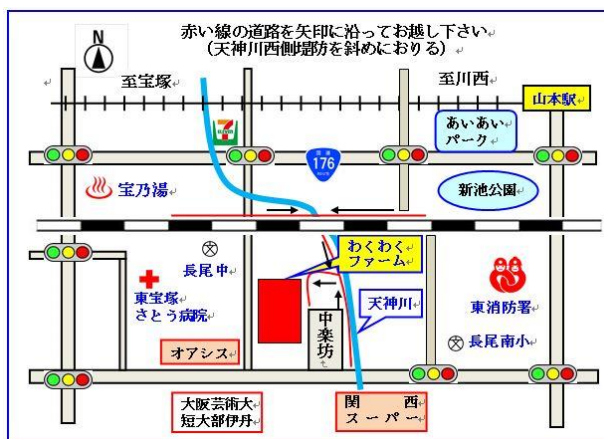

ツカベジ 農園

毎週木曜

4月～9月 / 10時～12時
10月～3月 / 14時～16時

～ 雨天の場合は当日 9:30 までに中止の連絡をします ～

持ち物

帽子、軍手、汚れてもよい服装、飲み物、マスク

集合時間・場所

初回集合： 4月～9月 ⇒ 9:30

10月～3月 ⇒ 13:30

@ 阪急山本駅

2回目以降： わくわくファーム

(宝塚園芸福祉協会)

地図はコチラ⇒

お申し込み・ご相談

認定NPO法人宝塚NPOセンター

はたらく応援センター